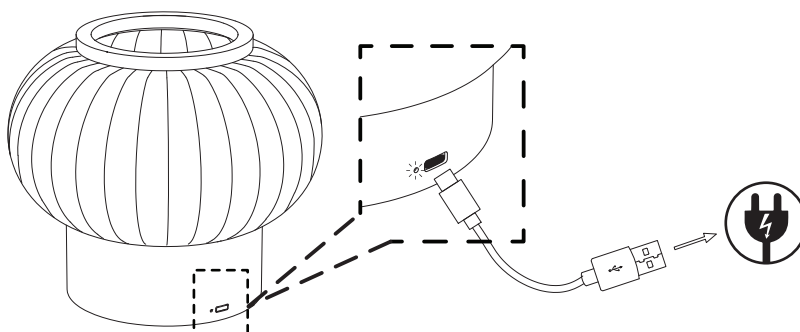

# edgeform

URC PORTABLE

Assembly Instructions  
Monteringsvejledning  
Monteringsanvisningar  
Monteringsanvisning  
Montageanleitung  
Asennusohjeet  
Instructions de montage

Warning:  
Advarsel:  
Varning:  
Advarsel:  
Warnung:  
Varoitus:  
Avertissement :

Usage / Application:  
Anvendelse / applikation:  
Användning / Applikation:  
Bruk / anvendelse:  
Verwendung / Anwendung:  
Käyttö / sovellus:  
Utilisation / Application :

1

2

3

\*This product only works with official bulbs from Edgeform. Please get in touch with a retailer for replacement.  
\*Dette produkt fungerer kun med officielle pærer fra Edgeform. Kontakt venligst en forhandler for erstatning.  
\*Denna produkt fungerar endast med officiella glödlampor från Edgeform. Kontakta en återförsäljare för ersättningspære.  
\*Dette produktet fungerer bare med officielle pærer fra Edgeform. Ta kontakt med forhandler for erstatningspære.  
\*Dieses Produkt funktioniert nur mit offiziellen Birnen von Edgeform. Wenden Sie sich bitte an einen Fachhändler, um Ersatz zu erhalten.  
\*Tämä tuote toimii vain Edgeformin virallisten polttimoiden kanssa. Ota yhteyttä jälleenmyyjään vaihtoa varten.  
\*Ce produit ne fonctionne qu'avec les ampoules officielles de Edgeform. Veuillez contacter un revendeur pour un remplacement.