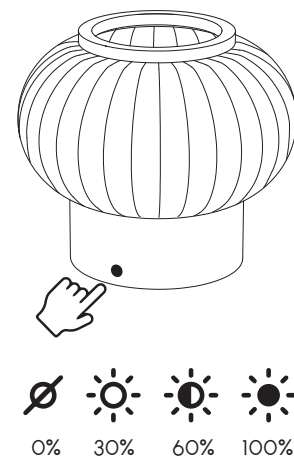

# edgeform

URC PORTABLE

Assembly Instructions  
Monteringsvejledning  
Monteringsanvisningar  
Monteringsanvisning  
Montageanleitung  
Asennusohjeet  
Instructions de montage

Warning:  
Advarsel:  
Varning:  
Advarsel:  
Warnung:  
Varoitus:  
Avertissement :

Usage / Application:  
Anvendelse / applikation:  
Användning / Applikation:  
Bruk / anvendelse:  
Verwendung / Anwendung:  
Käyttö / sovellus:  
Utilisation / Application :

1

2

3

\*This product only works with official bulbs from Edgeform. Please get in touch with a retailer for replacement.  
\*Dette produkt fungerer kun med officielle pærer fra Edgeform. Kontakt venligst en forhandler for erstatning.  
\*Denna produkt fungerar endast med officiella glödlampor från Edgeform. Kontakta en återförsäljare för ersättningspære.  
\*Dette produktet fungerer bare med officielle pærer fra Edgeform. Ta kontakt med forhandler for erstatningspære.  
\*Dieses Produkt funktioniert nur mit offiziellen Birnen von Edgeform. Wenden Sie sich bitte an einen Fachhändler, um Ersatz zu erhalten.  
\*Tämä tuote toimii vain Edgeformin virallisten polttimoiden kanssa. Ota yhteyttä jälleenmyyjään vaihtoa varten.  
\*Ce produit ne fonctionne qu'avec les ampoules officielles de Edgeform. Veuillez contacter un revendeur pour un remplacement.